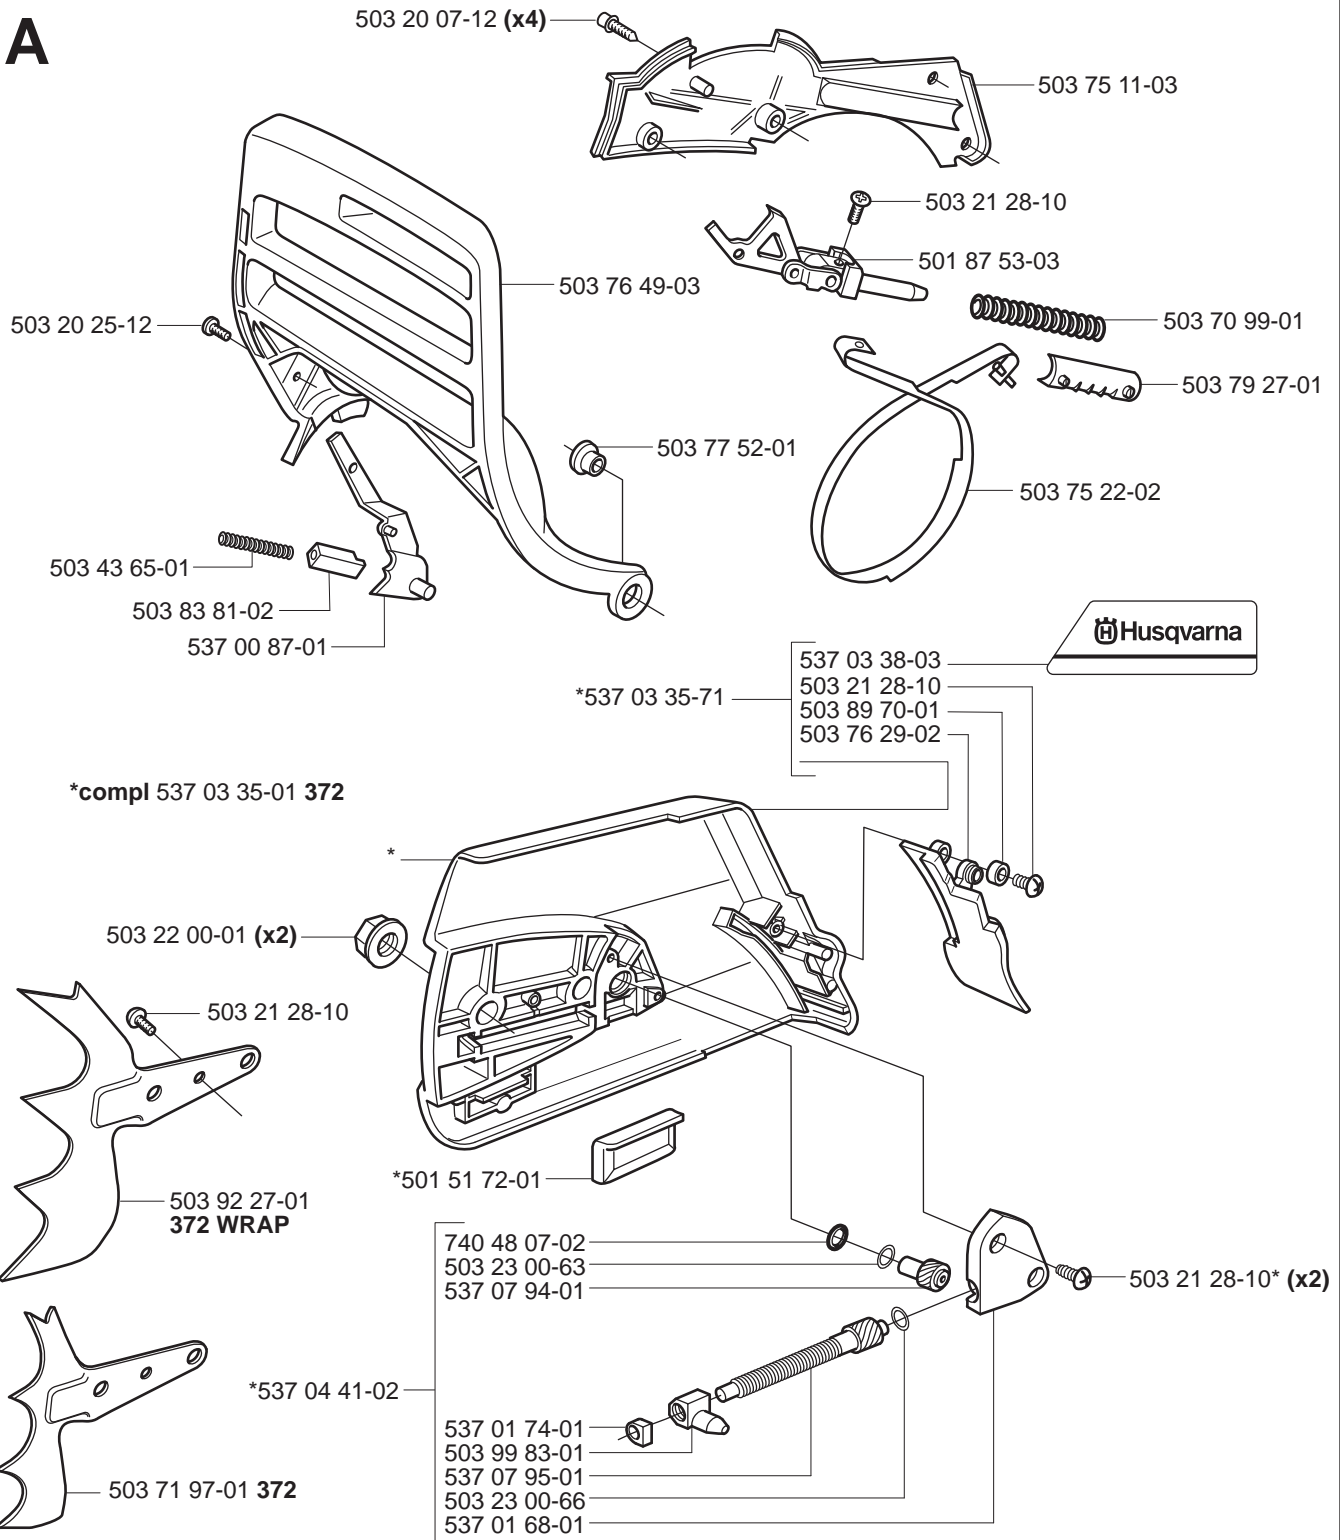

Vervangt

Repuestos

Reemplaza

Reservdelar

Ersätter

106 26 04-63

A

B